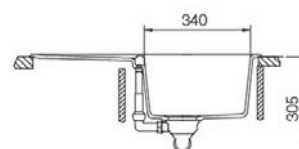

Eigenschappen + technische fiches - Caractéristiques + fiches techniques

PDF/DXF: www.schock.de/MOND100S

Uitrusting - Equipement

Standard: Chrom

Plug met automatische bediening, afvoerverbindingen en sifon.

Crépine avec commande automatique, raccords de décharge et siphon.

Special: Copper, Inox, Gunmetal + € 57,-

Opties - Options

Glazen snijplank zwart - Planche en verre noire

Ref.

€

TPGMZ 80,-

Glazen snijplank wit - Planche en verre blanche

TPGMW 103,-

Comfotouch®

TCOM 325,-

LED

TLED 245,-

Alle vermelde particuliere prijzen zijn excl. BTW - Tous les prix publics mentionnés sont hors TVA