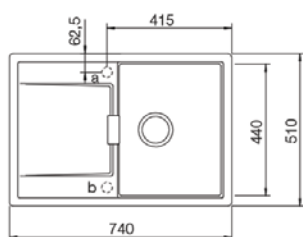

Eigenschappen + technische fiches - Caractéristiques + fiches techniques

PDF/DXF: www.schock.de/MOND100S

Uitrusting - Equipement

Standard: Chrom

Plug met automatische bediening, afvoerverbindingen en sifon.

Crépine avec commande automatique, raccords de décharge et siphon.

Special: Copper, Inox, Gunmetal + € 57,-

Opties - Options

Glazen snijplank zwart - Planche en verre noire

Ref.

€

TPGMZ 80,-

Glazen snijplank wit - Planche en verre blanche

TPGMW 103,-

Comfotouch®

TCOM 325,-

LED

TLED 245,-

Alle vermelde particuliere prijzen zijn excl. BTW - Tous les prix publics mentionnés sont hors TVA